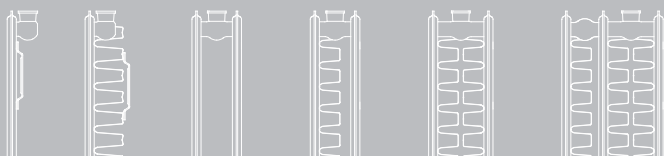

RenoRad

Grzejniki do modernizacji Idealne do wymiany Stare żeliwne na nowe panelowe

Wygodne w montażu dzięki:

identycznemu rozstawowi przyłączy
nie wymagają przeróbek instalacji
szybki i czysty montaż
niski koszt wymiany

HENRAD

grzejniki panelowe

RenoRad opis typoszerzegu

Niskotemperaturowe grzejniki Reno Compact wykonane są z zimnowalcowanej blachy specjalnej o jakości wg EN 442-1, z osłonami bocznymi oraz górną, pokrywą-grillem. Stanowią one kompletny element grzewczy. Karbowanie blachy paneli występuje co 33,3 mm.

Do wewnętrznych stron kanałów wodnych zgrzana jest blacha konwekcyjna. Obróbka powierzchni zewnętrznej polega na odtłuszczeniu, żelazofosforowaniu, pasywacji, płukaniu i gruntowaniu. Końcowa obróbka powierzchni polega na wysokowartościowym, elektrostatycznym powlekanii proszkowym wg DIN 55900 część 2 i wypaleniu.

Wydajność cieplna sprawdzona wg EN 442.

Konstrukcja odpowiada wymogą BAGUV.

Przyłącza: 4x 1/2"

Nadciśnienie robocze: 10 bar

Temperatura nośnika ciepła: gorąca woda do 110 °C.

Certyfikat DIN - Rejestracja

Typ 21 6R0256
Typ 22 6R0257
Typ 33 6R0258